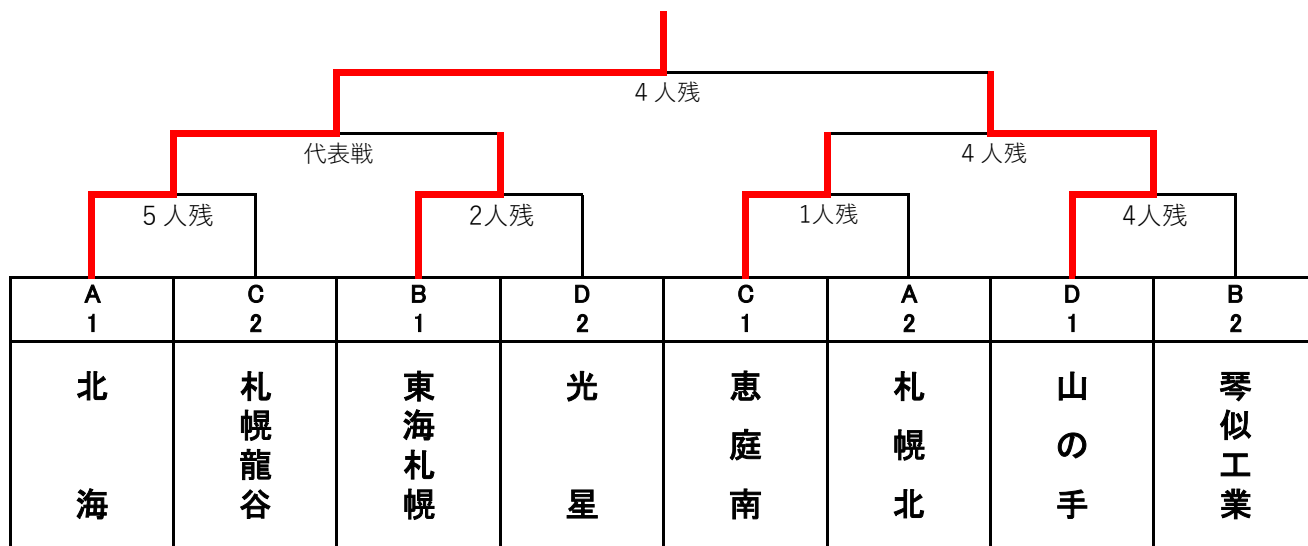

第63回 札幌支部高等学校柔道新人大会 男子団体試合 組合せ

A		B		C		D	
1	3	5	7	8	10	11	13
札 幌 北	石 狩 翔 陽	琴 似 工 業	東 海 札 幌	札 幌 北 斗	札 幌 龍 谷	北 広 島	山 の 手
2	4	6		9		12	
北 嶺	北 海	札 幌 藻 岩	/	恵 庭 南	/	光 星	/

男子団体試合 予選リーグ戦表

A

	札幌北北	北嶺	石狩翔陽	北海	順位
札幌北北		○ 5人残	○ 5人残	×	2
北嶺 ¹			○ 1人残	×	3
石狩翔陽	×	×		×	4
北海	○ 5人残	○ 5人残	○ 5人残		1

B

	琴似工業	札幌藻岩	東海札幌	順位
琴似工業		○ 5人残	×	2
札幌藻岩	×		×	3
東海札幌	○ 4人残	○ 5人残		1

C

	札幌北斗	恵庭南	札幌龍谷	順位
札幌北斗		×	×	3
恵庭南	○ 5人残		○ 1人残	1
札幌龍谷	○ 5人残	×		2

D

	北広島	光星	山の手	順位
北広島		×	×	3
光星	○ 5人残		×	2
山の手	○ 5人残	○ 2人残		1